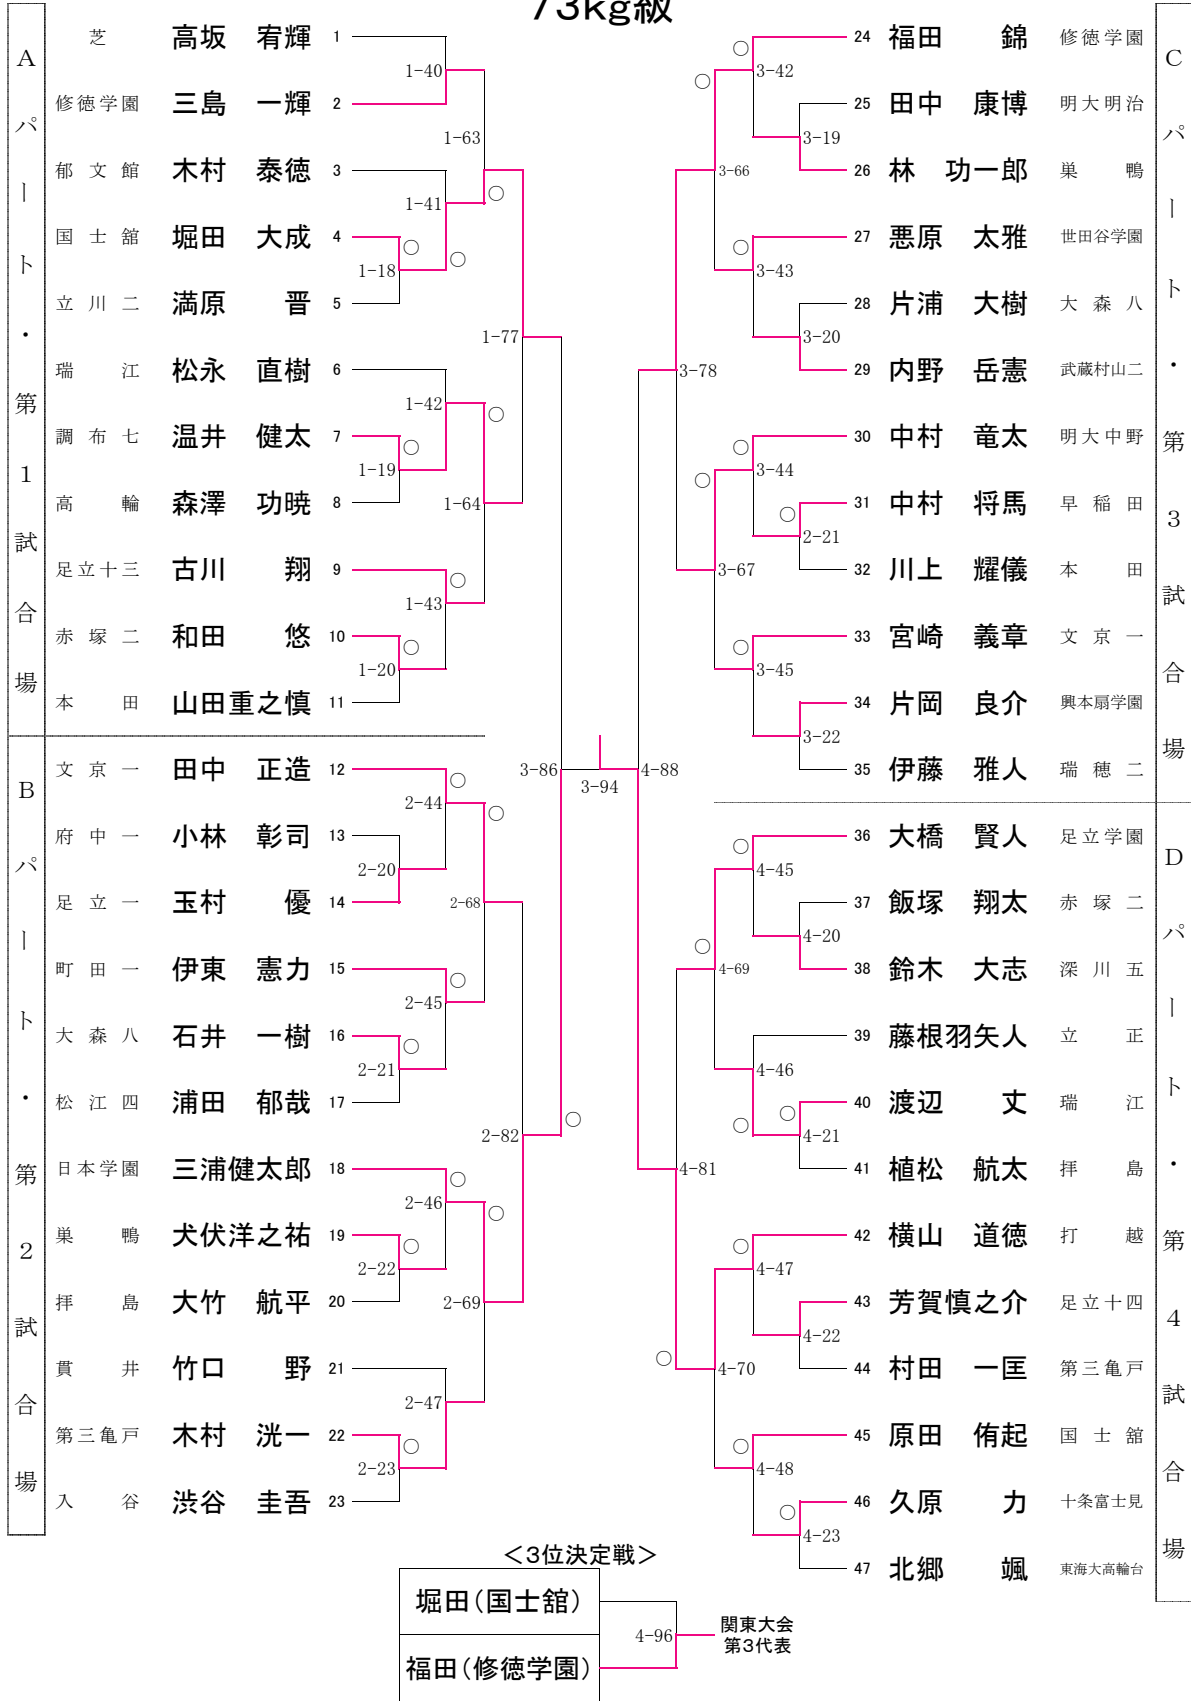

50kg級

55kg級

60kg級

<3位決定戦>

久家(修徳学園)	4-93	五味(日本学園)
----------	------	----------

関東大会 第3代表

66kg級

73kg級

81kg級

90kg級

関東大会
第3代表

90kg超級

<3位決定戦>