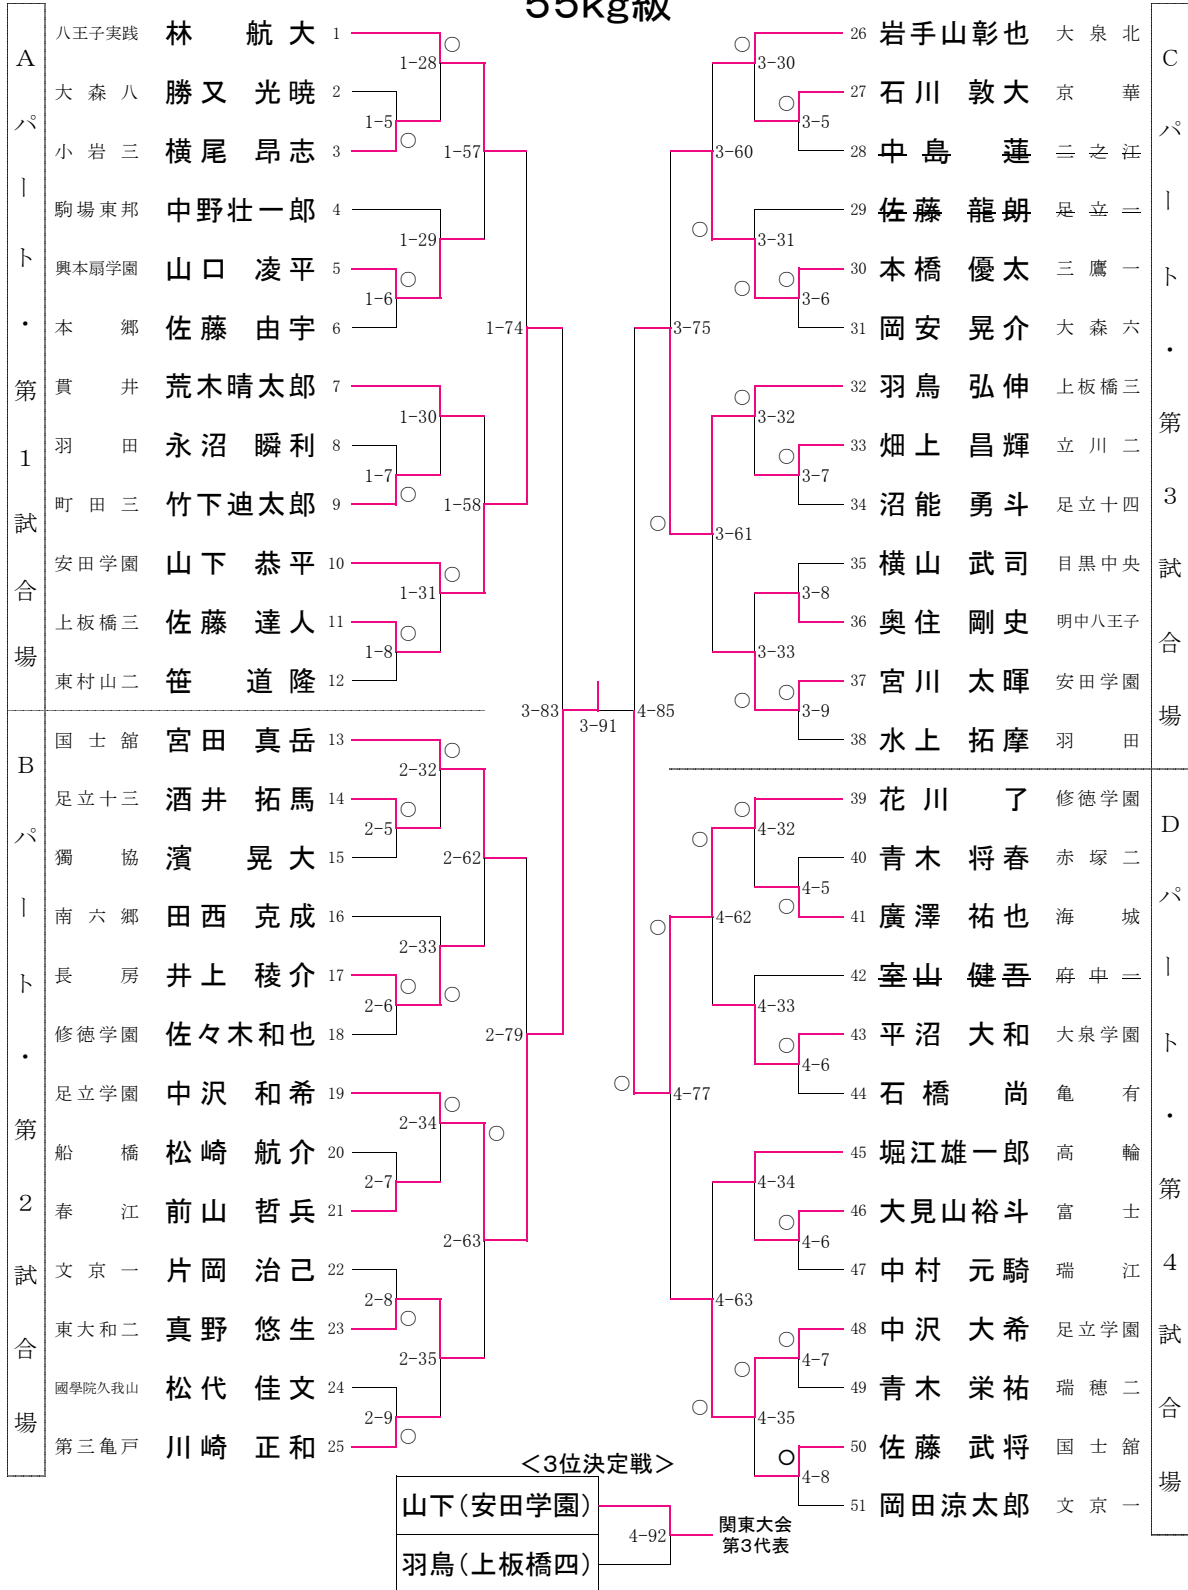

50kg級

55kg級

60kg級

<3位決定戦>

久家(修徳学園)	4-93	五味(日本学園)
----------	------	----------

関東大会 第3代表

66kg級

73kg級

81kg級

90kg級

関東大会
第3代表

90kg超級

<3位決定戦>