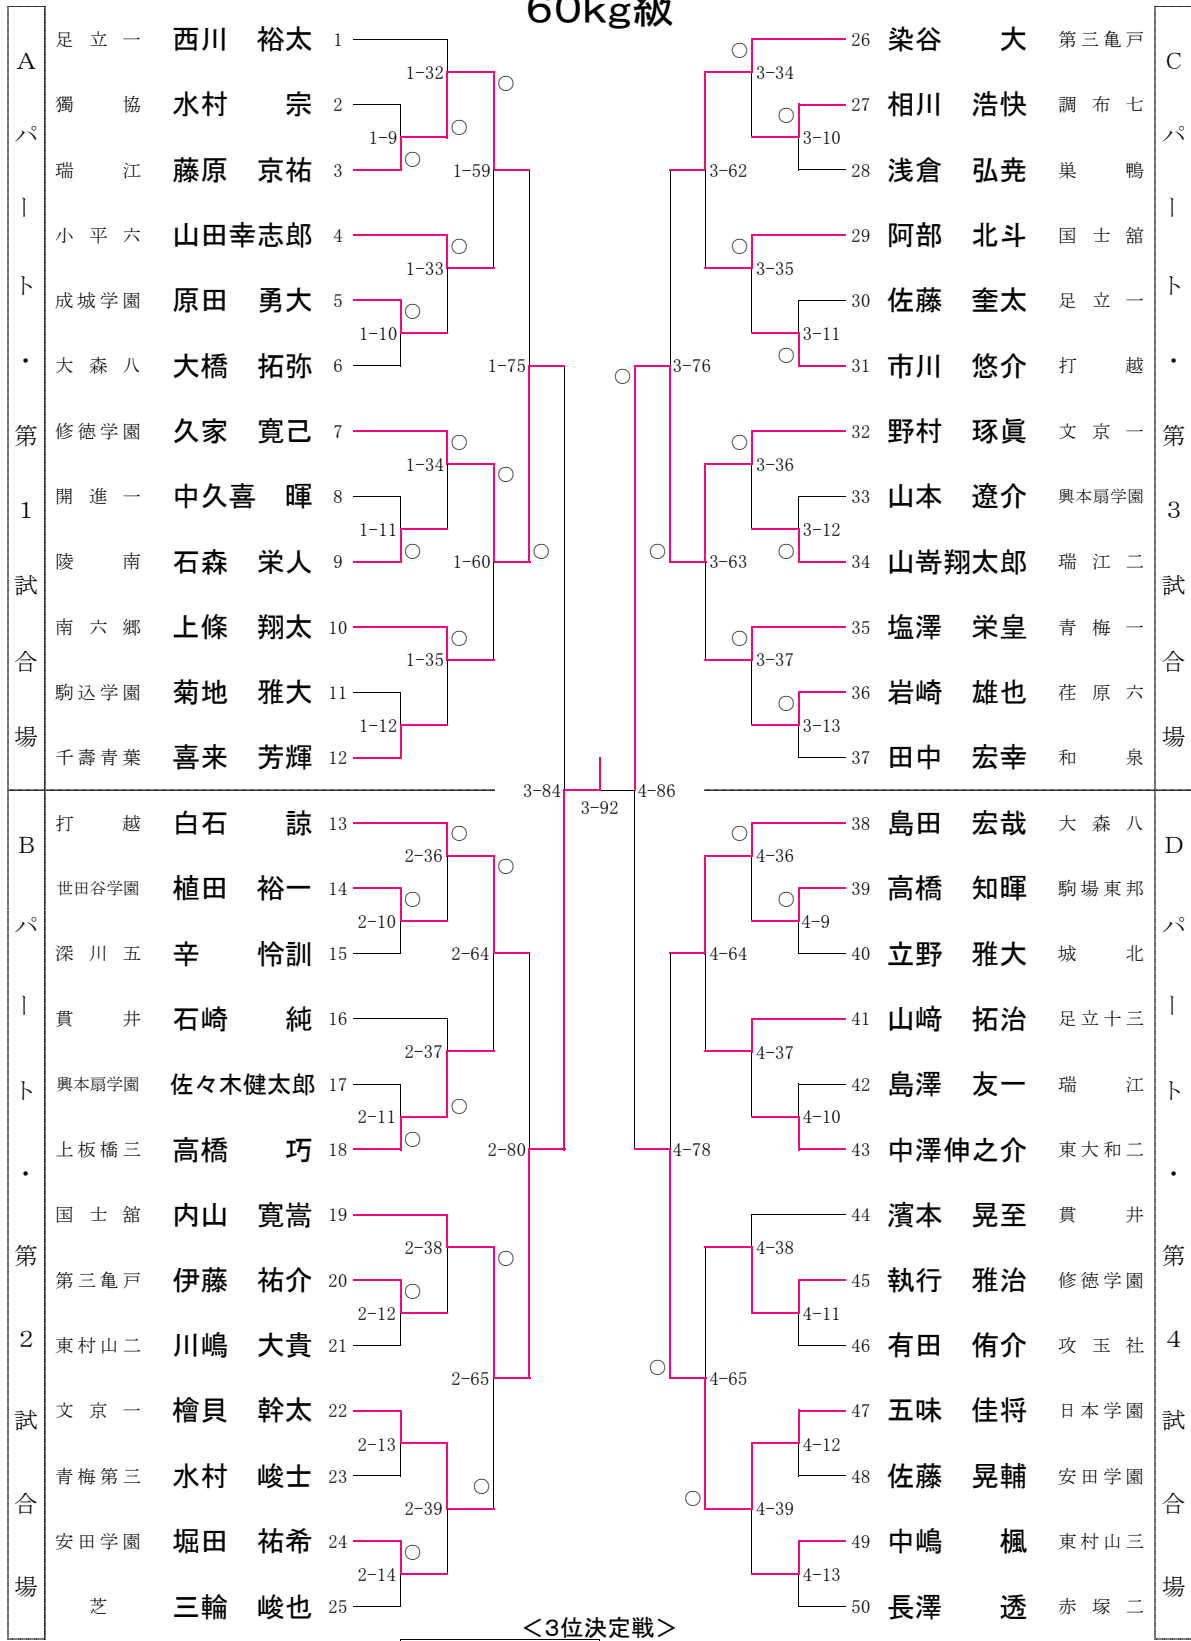

50kg級

55kg級

60kg級

<3位決定戦>

久家(修徳学園)	4-93	五味(日本学園)
----------	------	----------

関東大会 第3代表

66kg級

73kg級

81kg級

90kg級

関東大会
第3代表

90kg超級

<3位決定戦>