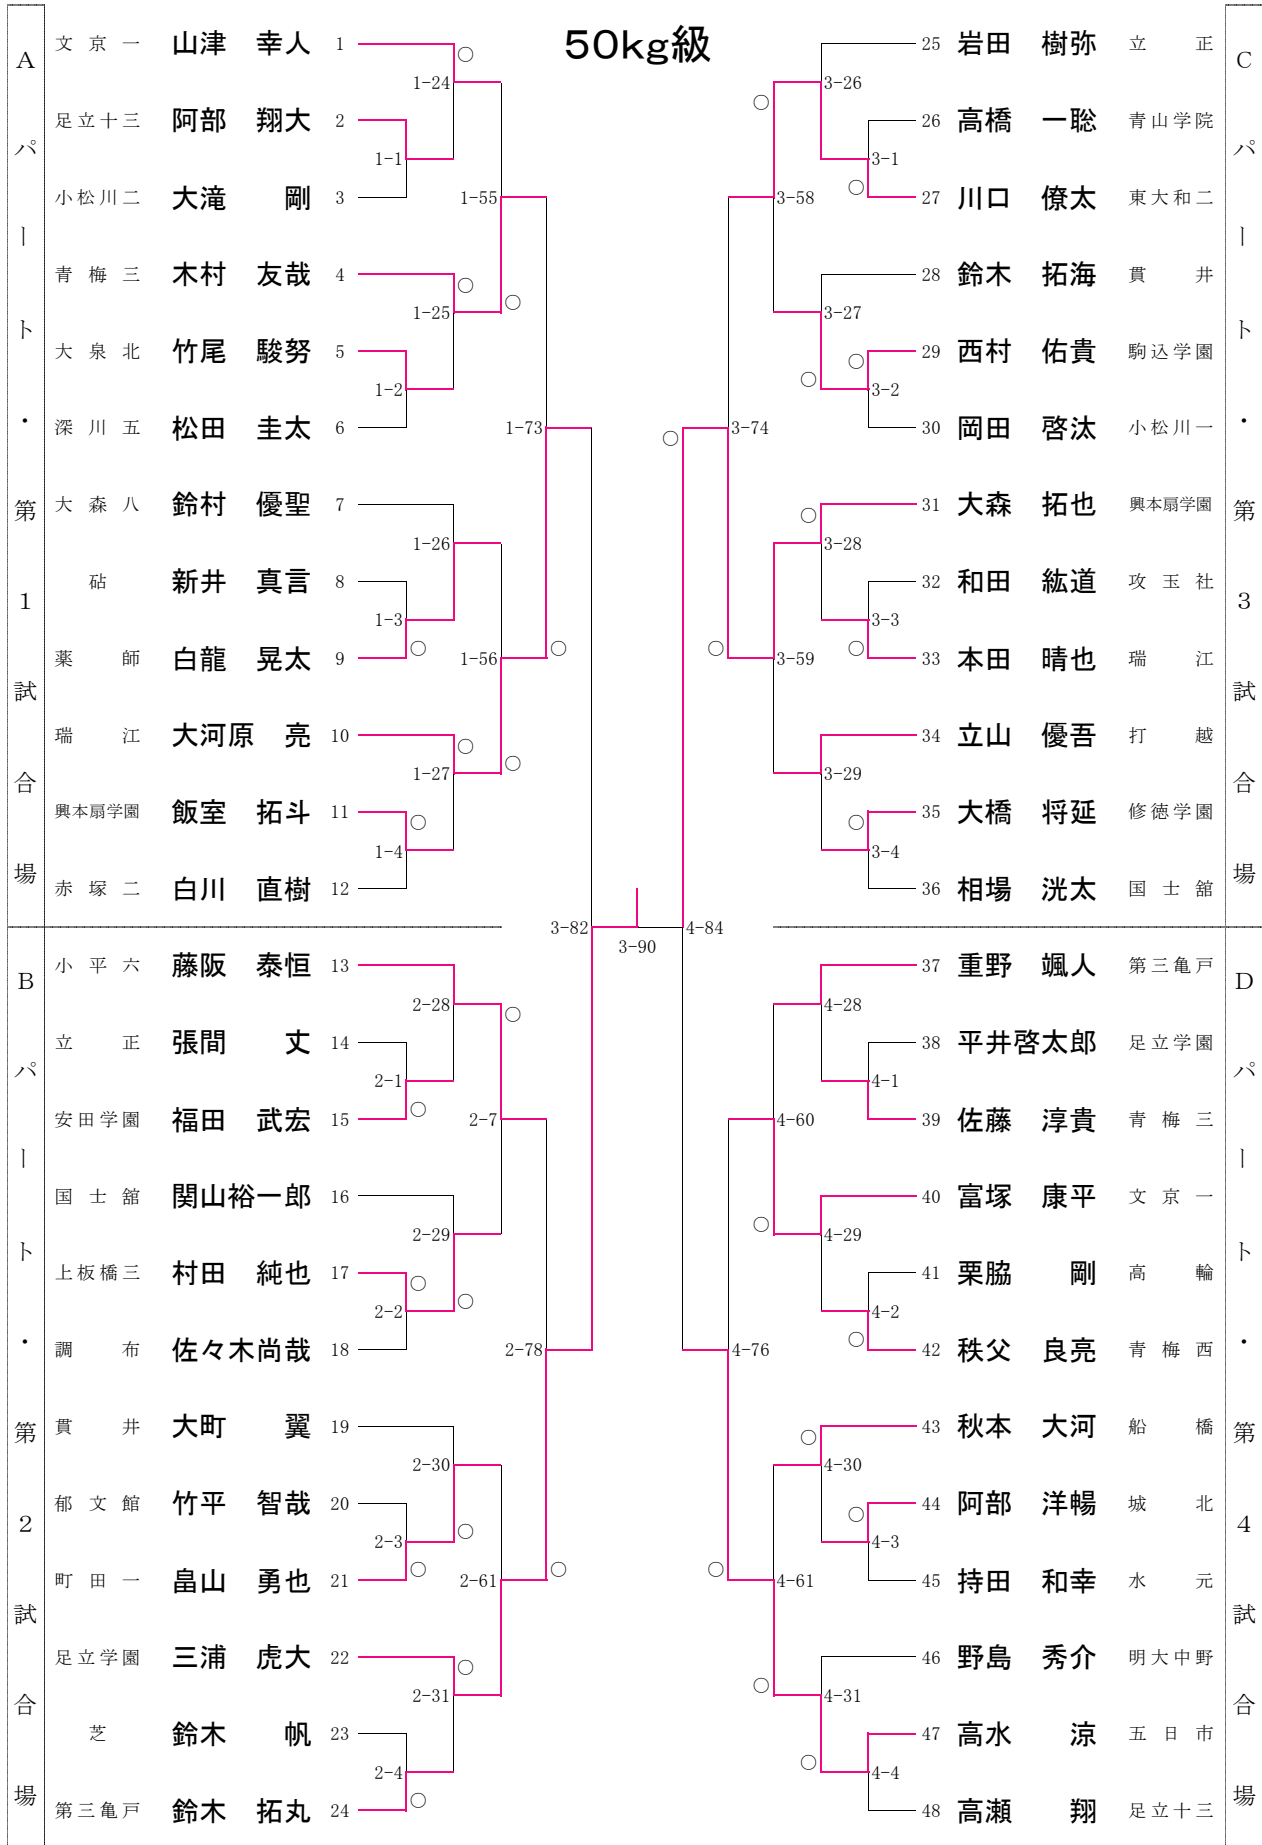

50kg級

55kg級

60kg級

<3位決定戦>

久家(修徳学園)	4-93	五味(日本学園)
----------	------	----------

関東大会 第3代表

66kg級

73kg級

81kg級

90kg級

関東大会
第3代表

90kg超級

<3位決定戦>