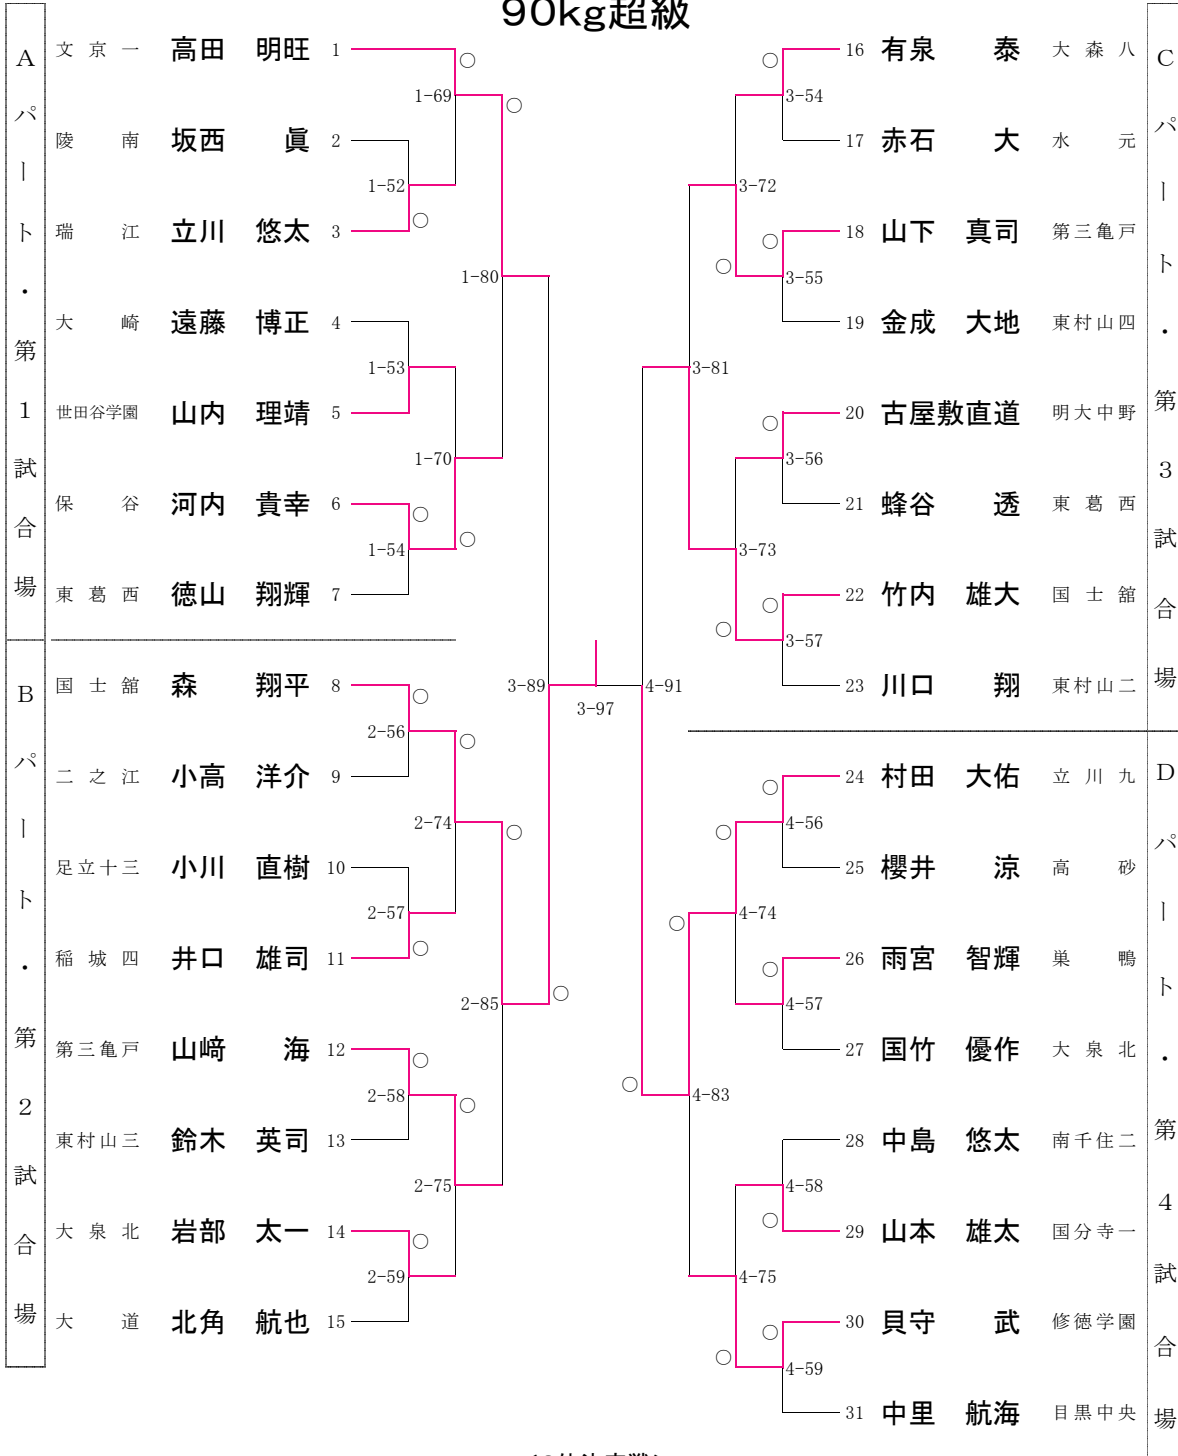

81kg級

90kg級

関東大会
第3代表

90kg超級

<3位決定戦>