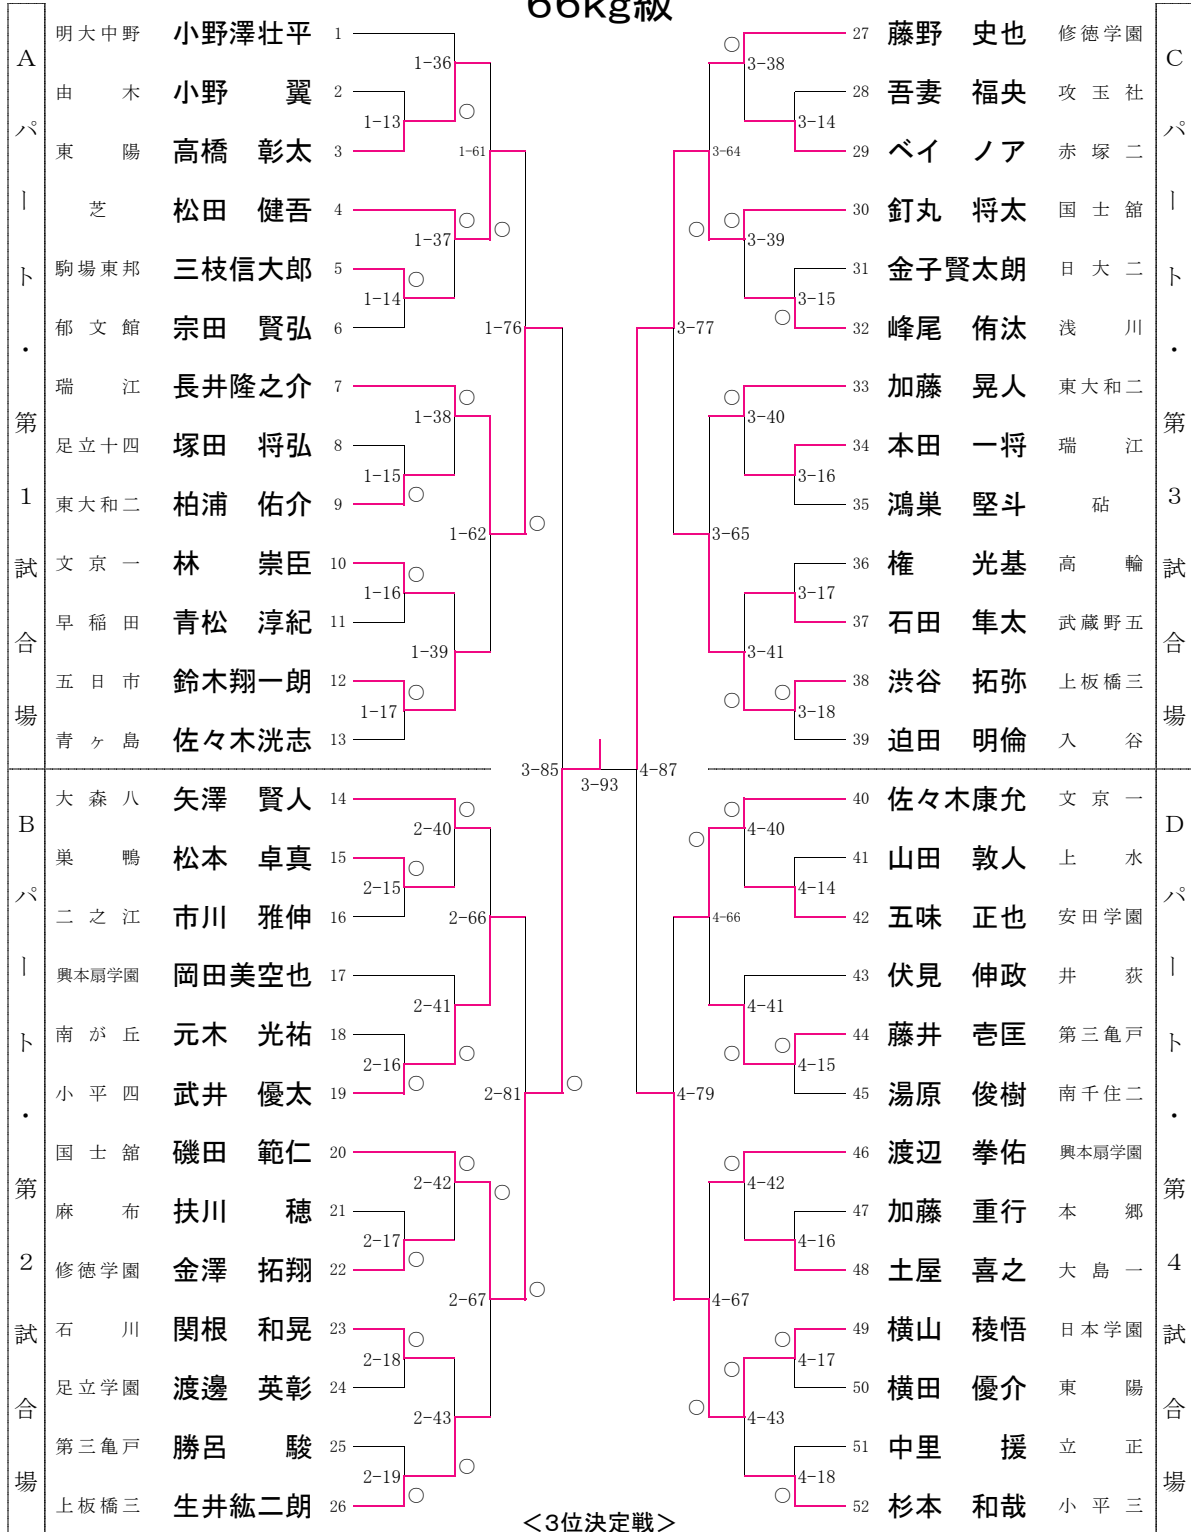

50kg級

55kg級

60kg級

<3位決定戦>

久家(修徳学園)	4-93	五味(日本学園)
----------	------	----------

関東大会 第3代表

66kg級

73kg級

81kg級

90kg級

関東大会
第3代表

90kg超級

<3位決定戦>