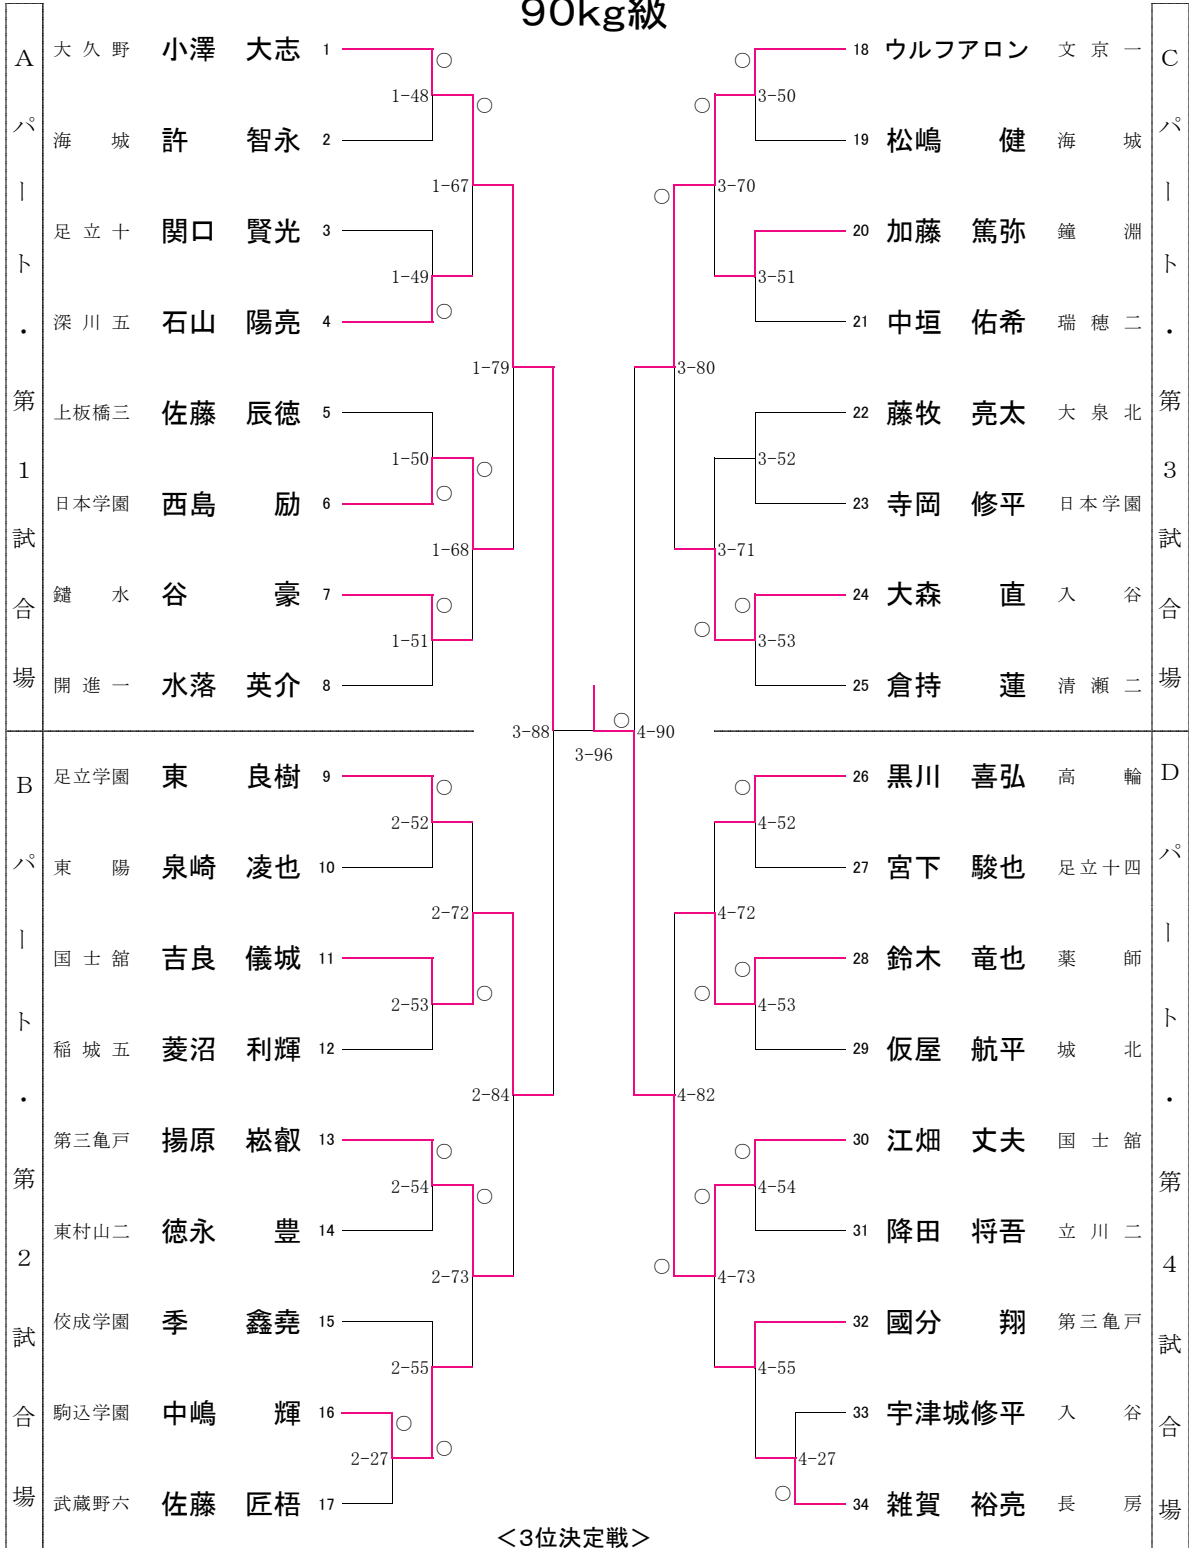

50kg級

55kg級

60kg級

<3位決定戦>

久家(修徳学園)	4-93	五味(日本学園)
----------	------	----------

関東大会 第3代表

66kg級

73kg級

81kg級

90kg級

関東大会
第3代表

90kg超級

<3位決定戦>