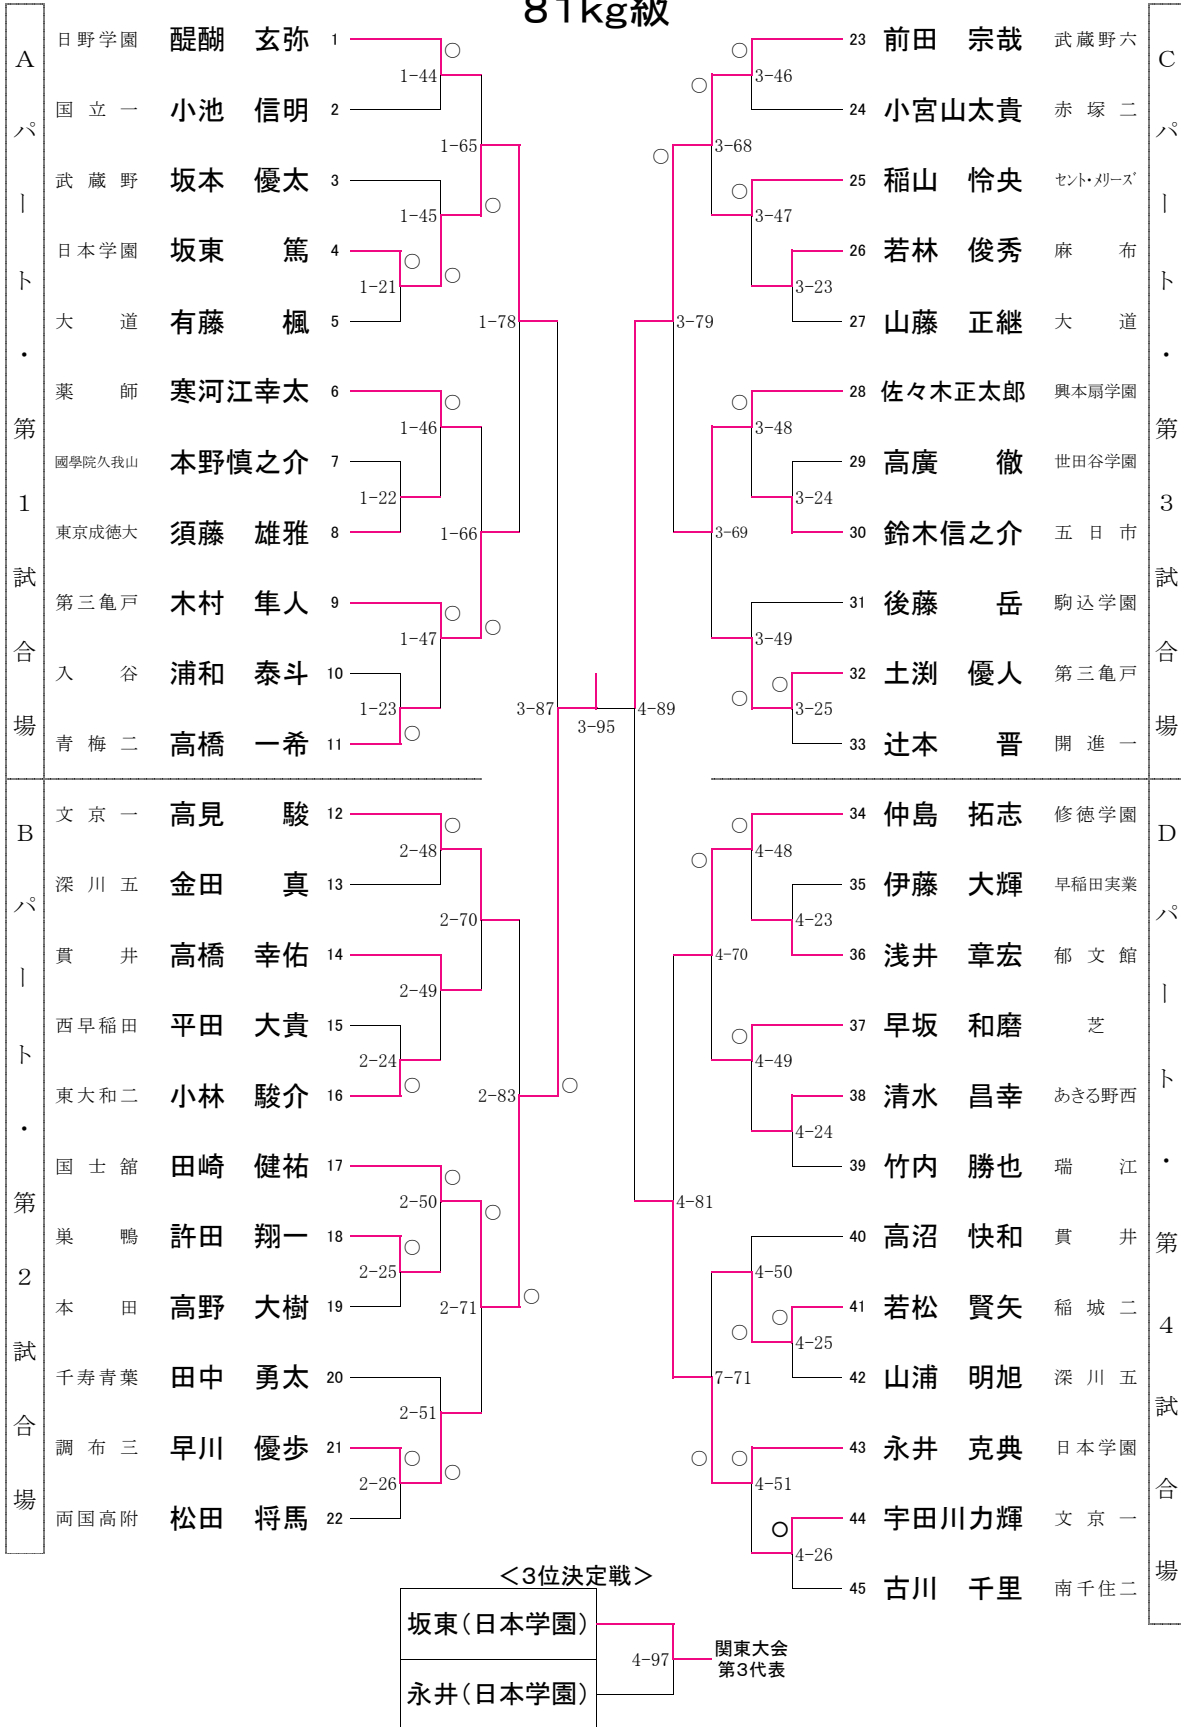

50kg級

55kg級

60kg級

<3位決定戦>

久家(修徳学園)	4-93	五味(日本学園)
----------	------	----------

関東大会 第3代表

66kg級

73kg級

81kg級

90kg級

関東大会
第3代表

90kg超級

<3位決定戦>