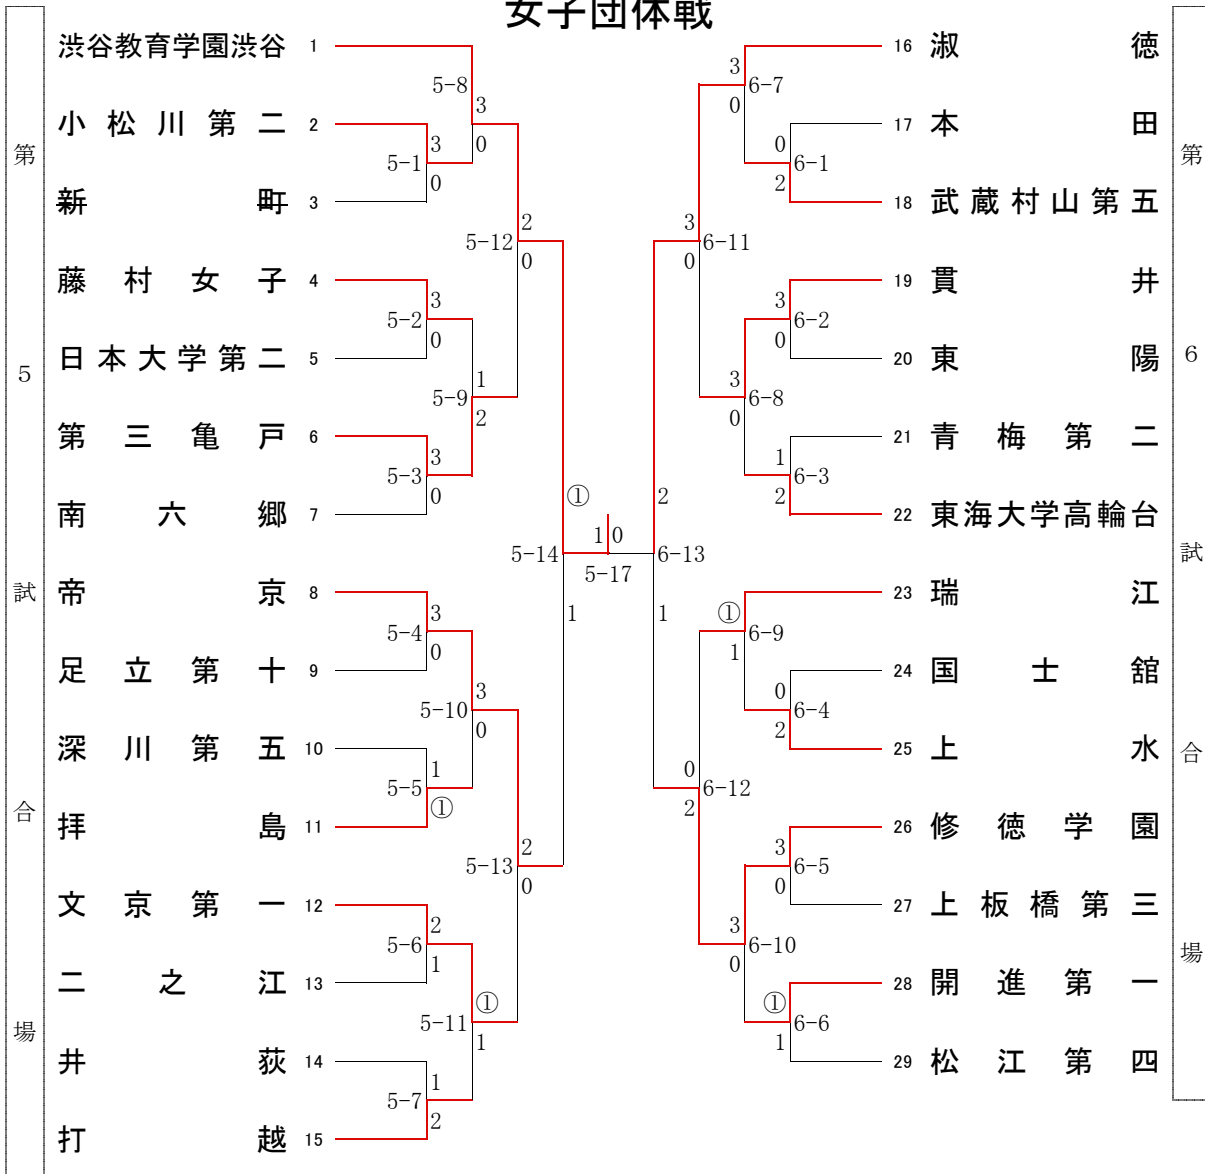

### 女子団体戦

[関東大会第3代表決定戦]

- (ア) 準々決勝 (5-12) で敗れた学校
- (イ) 準々決勝 (5-13) で敗れた学校
- (ウ) 準決勝 (6-13) で敗れた学校

- (エ) 準々決勝 (6-11) で敗れた学校
- (オ) 準々決勝 (6-12) で敗れた学校
- (カ) 準決勝 (5-14) で敗れた学校